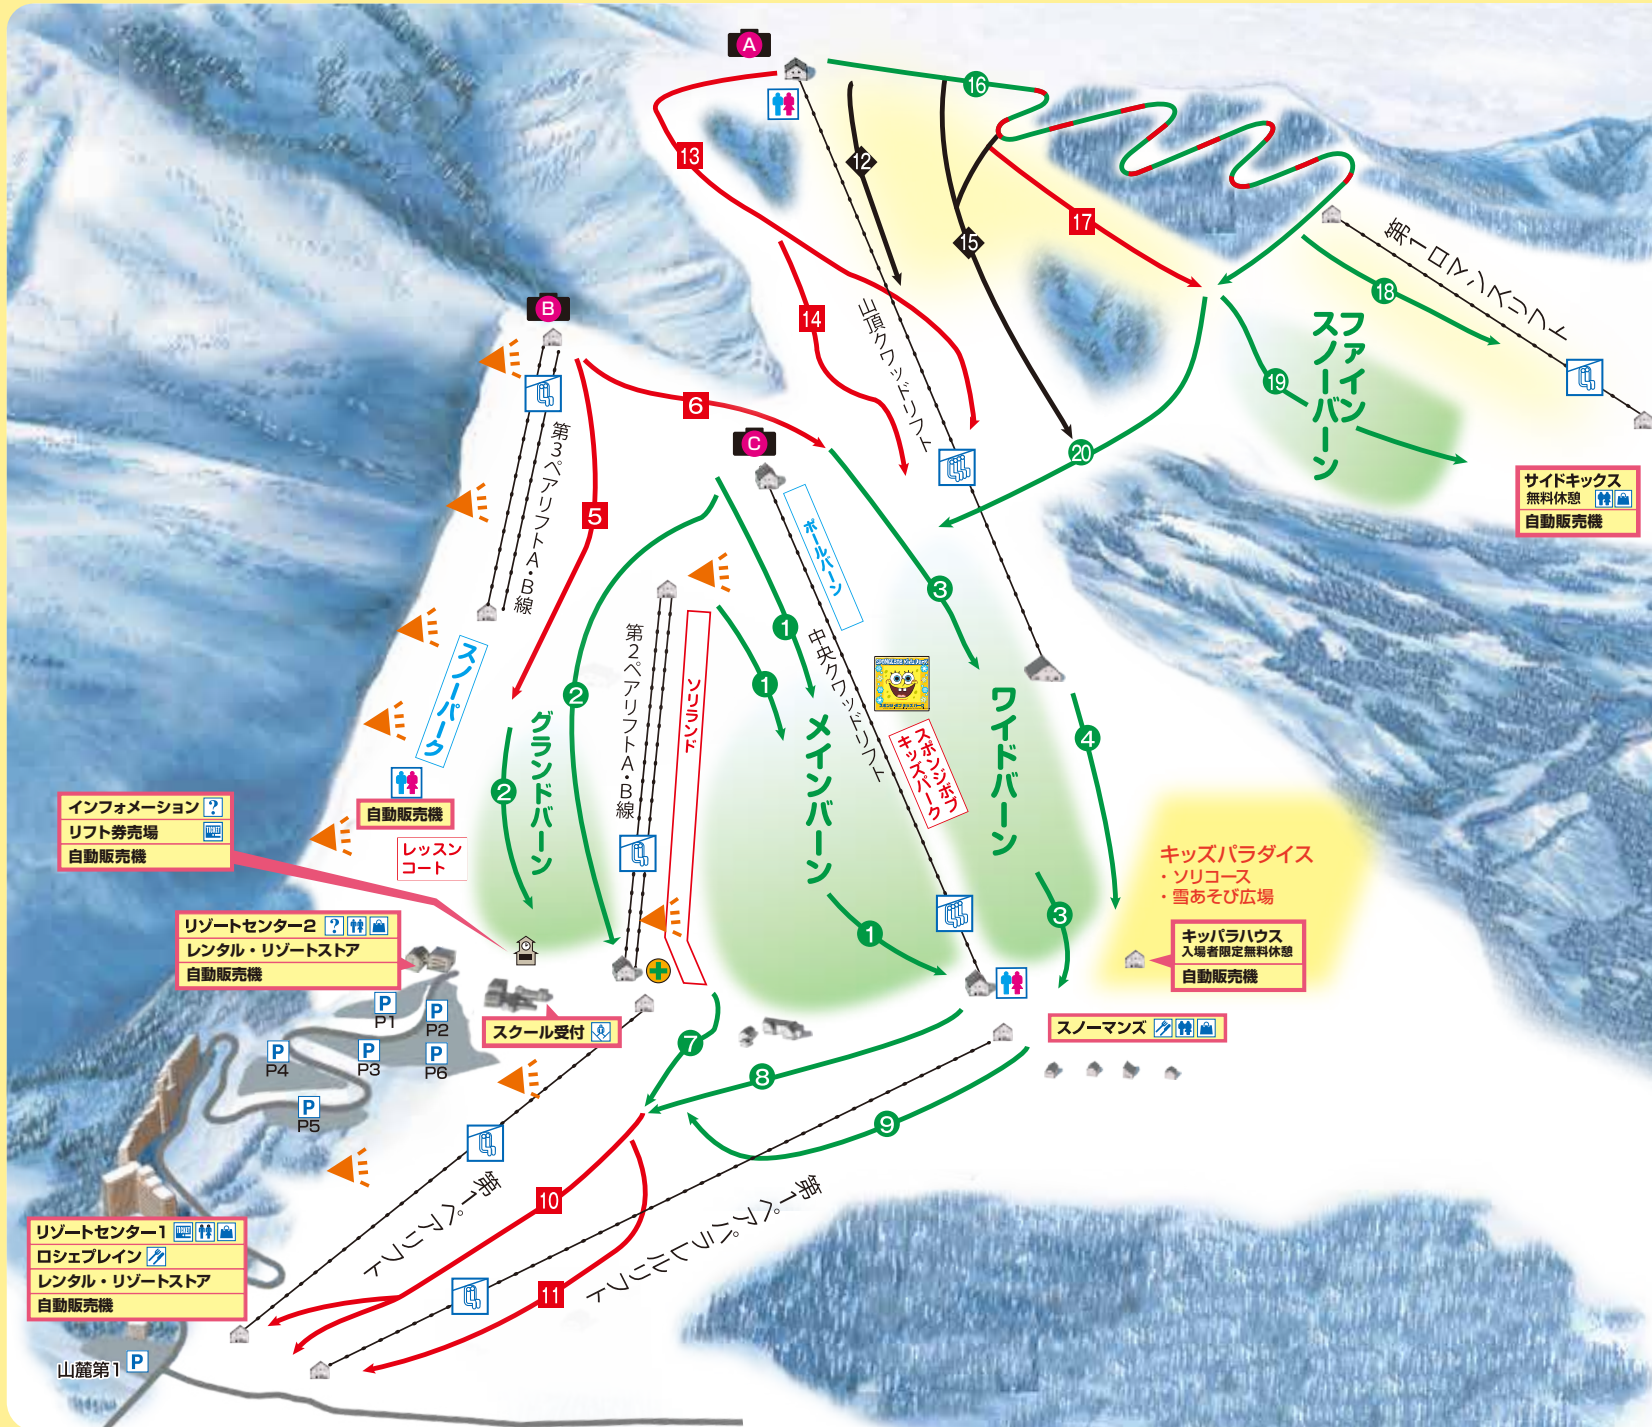

岩原

- 上級者コース
- 中級者コース
- 初級者コース
- 未圧雪ゲレンデ

- ベアリフト
- クワッドリフト
- スキースノーボードスクール受付
- リフト券売場
- レストラン
- リゾートストア
- インフォメーション
- トイレ
- 駐車場
- バトロール
- ナイター

- ① メインバーン
- ② グランドバーン
- ③ ワイドバーン
- ④ スマイルコース
- ⑤ ウェストコース
- ⑥ チャレンジコース
- ⑦ パノラマコース
- ⑧ ビギナーコース
- ⑨ テラスコース
- ⑩ フロントコース
- ⑪ レーザーズコース
- ⑫ ジャイアントコース
- ⑬ スカイコース
- ⑭ ダイナミックコース
- ⑮ テクニカルコース
- ⑯ クルーズコース
- ⑰ ナチュラルコース
- ⑱ ロマンスコース
- ⑲ ファインスノーバーン
- ⑳ アーチコース

山麓第1 P