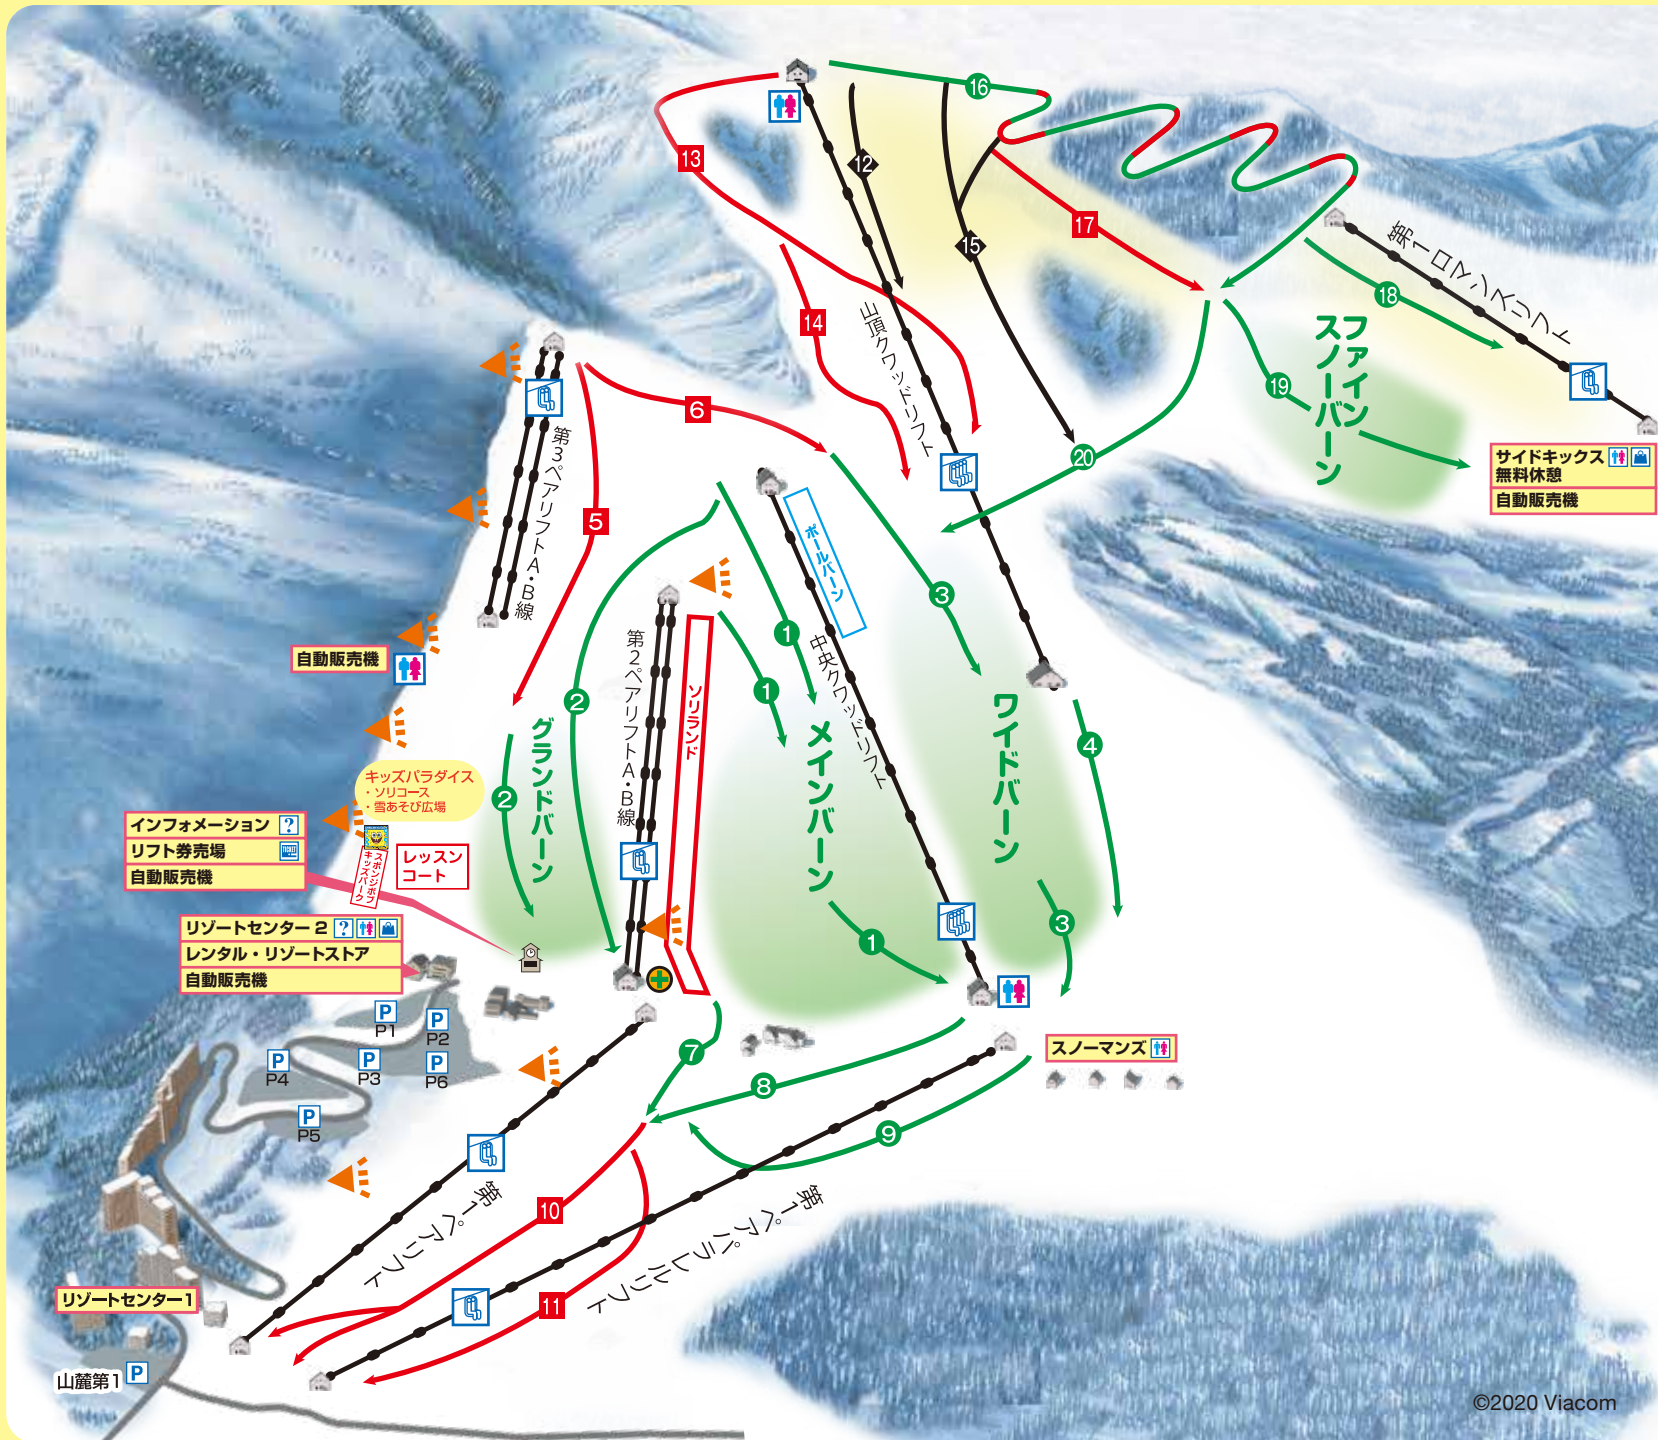

# 岩原

- 上級者コース
- 中級者コース
- 初級者コース
- 未圧雪ゲレンデ
- ペアリフト
- クワッドリフト
- スキースノーボードスクール受付
- リフト券売場
- レストラン
- リゾートストア
- インフォメーション
- トイレ
- 駐車場
- パトロール
- ナイター

- 1 メインバーン
- 2 グランドバーン
- 3 ワイドバーン
- 4 スマイルコース
- 5 ウェストコース
- 6 チャレンジコース
- 7 パノラマコース
- 8 ビギナーコース
- 9 テラスコース
- 10 フロントコース
- 11 レーサーズコース
- 12 ジャイアントコース
- 13 スカイコース
- 14 ダイナミックコース
- 15 テクニカルコース
- 16 クルーズコース
- 17 ナチュラルコース
- 18 ロマンスコース
- 19 ファインスノーバーン
- 20 アーチコース